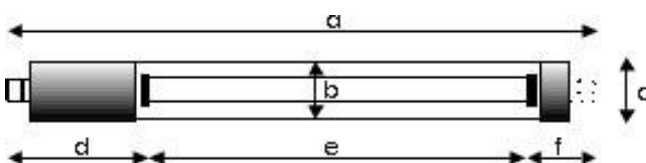

Ordertext: SLS30 LED Rohrleuchte 1700lm - 11W

Ordercode # 2091-00

Bestückung / fitted with
Betriebsgerät / work equipment
Anschlusswerte / connected load
Leistungsaufnahme / power consumption
Leuchtenlichtstrom / luminous flux
Leuchtenlichtausbeute / luminous efficacy
Lichtverteilung / light distribution
Entblendung / glare-free
Abstrahlwinkel / beam angle
Lichtfarbe / light colour
Farbwiedergabe (Ra) / color rendering
Socket / socket
Schutzart / system of protection
Schutzklasse / class of protection
Betriebstemperatur / operating temperature
Lebensdauer / lifetime
Leuchtengehäuse / luminaire body
Gewicht (netto) / weight (net)
Netzanschluss / main supply
Befestigung / fastening
Abmessungen / dimension
Risikogruppe / risk group (DIN EN 62471)
Besonderheiten / special feature

LEDVANCE AC71268 Energy class D
n/a
230 V AC
11 Watt
1700 lm
ca. 154 lm/W
Direkt / direct
Transparentes Rohr - Reflektor / clear tube - reflector
190°
4000K, hellweiß / bright white
80
G5
IP67
2
-20° bis +45° C
50000 h
PC
0,5 Kg
Anschlußklemme 3-pol / terminal 3-pol
Optional
Siehe unten / see below
n/a
n/a

a	b	c	d	e	f
mm	mm	mm	mm	mm	mm
720	30	30	180	420	120

a = Gesamtlänge der Leuchte / length over all
b = Schutzrohrdurchmesser / diameter tube
c = max. Gesamtdurchmesser / diameter over all
d = Blindbereich / no light output
e = Länge v. Lichtaustritt / light output
f = Blindbereich / no light out